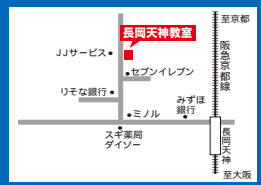

長岡京市の教室

長岡天神教室
☎075-953-7707
〒617-0823 長岡京市長岡1丁目14-1レトロ長岡2階

向日市の教室

東向日駅前教室
☎075-934-2552
〒617-0002 向日市寺戸西田中3-3丸山東向日ビル302号

近藤塾の大阪府の教室

大阪市の教室

上新庄駅前教室
☎06-6370-8228
〒533-0005 大阪市東淀川区塚本1丁目14番10号アマノビル2階201

守口市の教室