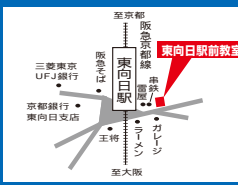

国公立・私立大学合格実績

●京都府立大学合格 2名	●同志社大学合格 12名	●立命館大学合格 11名	●龍谷大学合格 10名	●京都産業大学合格 10名	●佛光大学合格 6名
●大阪薬科大学合格 3名	●帝塚山大学合格 1名	●神楽川大学合格 1名	●関西大学合格 4名	●京都工芸繊維大学合格 3名	●神戸女子薬科大学合格 1名

近藤塾の京都府の教室

本部

近藤塾 本部事務局
☎0774-24-7087
〒611-0023 宇治市折居台3丁目2-8

長岡京市の教室

長岡天神教室
☎075-953-7707
〒617-0823 長岡京市長岡1丁目14-1レトロ長岡2階

向日市の教室

東向日駅前教室
☎075-934-2552
〒617-0002 向日市寺戸西田中3-3丸山東向日ビル302号

近藤塾の大阪府の教室

大阪市の教室

上新庄駅前教室
☎06-6370-8228
〒533-0005 大阪市東淀川区塚本1丁目14番10号アマノビル2階201

守口市の教室