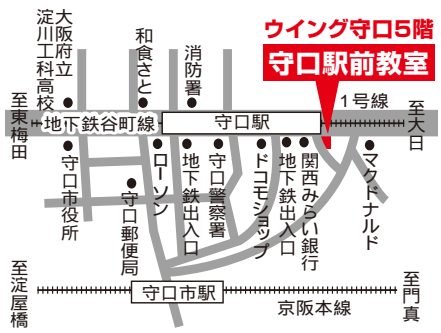

近藤塾

創立32周年

4月入塾生受付中

入塾説明会随時実施中！お電話で面談ご予約の上、教室までお越し下さい。

無料体験授業受付中!

(お電話でお申し込みの上お越しください)

NEW OPEN!

大阪府 守口駅前教室

兄弟姉妹同時通塾の特典 入塾金免除 弟妹分のプリント代半額 弟妹分のテスト代半額 弟妹分の講習会費半額

過去3年間合格実績

国立・私立中学校合格実績

●奈良女子大学附属中学校合格 2名	●京都教育大附属桃山中学校合格 12名	●洛北高校附属中学校合格 6名	●奈良教育大附属中学校合格 2名
●南陽中学校合格 3名	●西京高校附属中学校合格 3名	●同志社中学校合格 6名	●同志社女子中学校合格 4名
●立命館中学校合格 3名	●立命館宇治中学校合格 18名	●立命館守山中学校合格 4名	●京都女子中学校合格 6名
●京都産業大学附属中学校合格 7名	●龍谷大学附属平安中学校合格 9名	●京都橋中学校合格 24名	●奈良育英中学校合格 2名
●聖母学院中学校合格 9名	●ノートルダム女学院中学校合格 4名	●平安女学院中学立命コース合格 4名	●平安女学院中学校アグネス合格 2名
●帝塚山中学校合格 1名	●帝塚山学院中学校合格 (蘭学コース) 1名	●東海大学附属仰星中学校合格 3名	●大阪産業大学附属中学校合格 1名