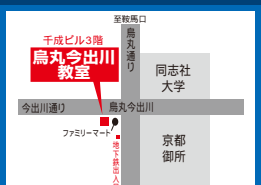

長岡京市の教室

長岡天神教室
☎075-953-7707
〒617-0823 長岡京市長岡1丁目14-1レトロ長岡2階

向日市の教室

東向日駅前教室
☎075-934-2552
〒617-0002 向日市寺戸西田中3-3丸山東向日ビル302号

近藤塾の大阪府の教室

大阪市の教室

上新庄駅前教室
☎06-6370-8228
〒533-0005 大阪市東淀川区塚本1丁目14番10号アマノビル2階201

守口市の教室

守口駅前教室
☎06-6994-0407
〒571-0055 大阪府守口市瑞穂1丁目1-1 ウイング守口502号

※このチラシご持参の方に限りの特典!! 創立32周年記念特典

無料体験学習受付中!

- 特典1 4月末までに入塾されると、入塾金は免除させていただきます!!
- 特典2 本屋で手に入らない塾専用テキスト1冊プレゼント
- 特典3 成績が上がる小冊子1冊プレゼント

近藤塾の京都市の各教室

四条烏丸教室
☎075-255-0477
〒604-8223 京都市中京区新町通四条上ル小幡町435
ジェイブライド四条烏丸601