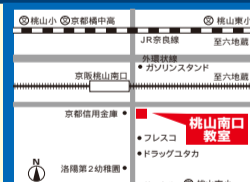

桃山南口教室
☎075-601-5505
〒612-8016 京都市伏見区桃山町奥赤15-8
エース三ツ星ビル2階