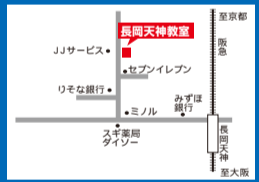

長岡京市の教室

長岡天神教室
☎075-953-7707
〒617-0823 長岡京市長岡1丁目14-1レトロ長岡2階

向日市の教室

東向日駅前教室
☎075-934-2552
〒617-0002 向日市丹波町中田3-2Uru向日駅前ビル302号

※このチラシご持参の方に限りの特典!!
創立32周年記念特典

無料体験学習 受付中!

特典1 11月末までに入塾されると、入塾金は免除させていただきます!!
特典2 本屋で手に入らない塾専用テキスト1冊プレゼント
特典3 成績が上がる小冊子1冊プレゼント