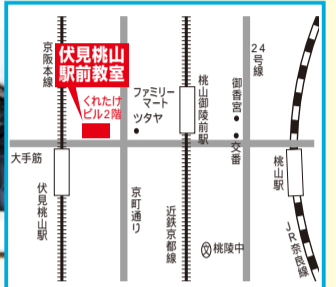

近藤塾

創立32周年

11月入塾生受付中

入塾説明会随時実施中！お電話で面談ご予約の上、教室までお越し下さい。

京都 伏見桃山駅前教室 11月1日OPEN!

京阪 伏見桃山駅より徒歩1分
近鉄 桃山御陵前駅より徒歩2分

NEW OPEN

兄弟姉妹同時通塾の特典 入塾金免除 弟妹分のプリント代半額 弟妹分のテスト代半額 弟妹分の講習会費半額