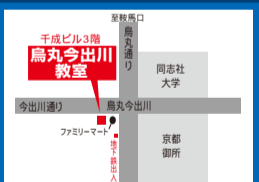

烏丸今出川教室
☎075-432-7330
〒602-0033 京都市上京区今出川通新町入今出川町330-3
千成ビル3階301号室