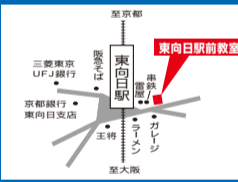

長岡京市の教室

長岡天神教室
☎075-953-7707
〒617-0823 長岡京市長岡1丁目14-1レトロ長岡2階

向日市の教室

東向日駅前教室
☎075-934-2552
〒617-0002 向日市丹波町中田3-2Uru向日駅前ビル302号

※このチラシご持参の方に限りの特典!!
創立32周年記念特典

無料体験学習 受付中!

特典1 11月末までに入塾されると、入塾金は免除させていただきます!!
特典2 本屋で手に入らない塾専用テキスト1冊プレゼント
特典3 成績が上がる小冊子1冊プレゼント